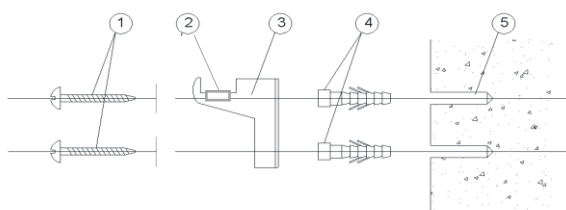

KALCEDONE

LOJIMAX

Design Radiators

3D ИЗГЛЕД

ТЕХНИЧЕСКА ИНФОРМАЦИЯ

БРОЙ ГЛИДЕРИ	ШИРИНА (ММ) "В"	ИНСТАЛАЦИОННА ШИРИНА (ММ) "L"	ВИСОЧИНА (ММ) "А"	МЕЖДУСОВА ВИСОЧИНА (ММ) "С"	ИНСТАЛАЦ. ВИСОЧИНА (ММ) "Н"
2			200	145	80
3	280	59	300	245	180
4	375	154	400	345	280
5	470	249	500	445	380
6	565	344	600	546	480
7	660	439	700	645	580
8	755	534	800	745	680
9	850	629	900	845	780
10	945	534	1000	945	880
11	1040	629	1200	1145	1080
12	1135	724	1400	1345	1280
13	1230	819	1600	1545	1480
14	1325	914	1800	1745	1680
15	1420	1009	2000	1945	1880
16	1515	1104			
17	1610	1199			
18	1705	1294			
19	1800	1389			
20	1895	1484			
21	1990	1579			
22	2085	1674			
23	2180	1769			
24	2275	1864			
25	2370	1959			
26	2465	2054			
27					
28					
29					
30					
31					
32					
33					
34					
35					
36					
37					
38					
39					
40					

DO:	52 MM
DM:	34 MM

МОНТАЖЕН СЕТ

			
МОНТАЖНА СТОЙКА ЛЯВА ДОЛУ X1	МОНТАЖНА СТОЙКА ДЯСНА ДОЛУ X1	МОНТАЖНА СТОЙКА ЛЯВА ГОРЕ X1	МОНТАЖНА СТОЙКА ДЯСНА ГОРЕ X1
			
ОБЕЗВЪЗДУШИТЕЛ X1	ТАПА X1	ДЕКОРАТИВНА КАПАЧКА X2	ПРЕДПАЗНА ЛЕНТА X4
			
ВИНТ ЗА СТЕНА X8	ДЮБЕЛ X8		