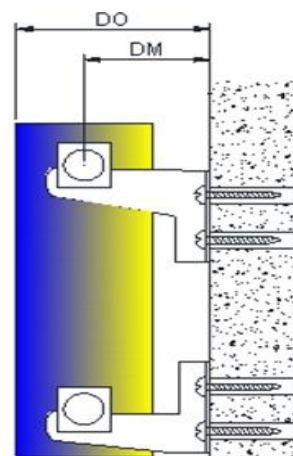

KALCEDONE

LOJIMAX

Design Radiators

3D ИЗГЛЕД

ТЕХНИЧЕСКА ИНФОРМАЦИЯ

БРОЙ ГЛИДЕРИ	ШИРИНА (ММ) "В"	ИНСТАЛАЦИОННА ШИРИНА (ММ) "L"	ВИСОЧИНА (ММ) "А"	МЕЖДУСОВА ВИСОЧИНА (ММ) "С"	ИНСТАЛАЦ. ВИСОЧИНА (ММ) "Н"
2			200	145	80
3	280	59	300	245	180
4	375	154	400	345	280
5	470	249	500	445	380
6	565	344	600	546	480
7	660	439	700	645	580
8	755	534	800	745	680
9	850	629	900	845	780
10	945	534	1000	945	880
11	1040	629	1200	1145	1080
12	1135	724	1400	1345	1280
13	1230	819	1600	1545	1480
14	1325	914	1800	1745	1680
15	1420	1009	2000	1945	1880
16	1515	1104			
17	1610	1199			
18	1705	1294			
19	1800	1389			
20	1895	1484			
21	1990	1579			
22	2085	1674			
23	2180	1769			
24	2275	1864			
25	2370	1959			
26	2465	2054			
27					
28					
29					
30					
31					
32					
33					
34					
35					
36					
37					
38					
39					
40					

DO:	52 MM
DM:	34 MM

МОНТАЖЕН СЕТ

			
МОНТАЖНА СТОЙКА ЛЯВА ДОЛУ X1	МОНТАЖНА СТОЙКА ДЯСНА ДОЛУ X1	МОНТАЖНА СТОЙКА ЛЯВА ГОРЕ X1	МОНТАЖНА СТОЙКА ДЯСНА ГОРЕ X1
			
ОБЕЗВЪЗДУШИТЕЛ X1	ТАПА X1	ДЕКОРАТИВНА КАПАЧКА X2	ПРЕДПАЗНА ЛЕНТА X4
			
ВИНТ ЗА СТЕНА X8	ДЮБЕЛ X8		