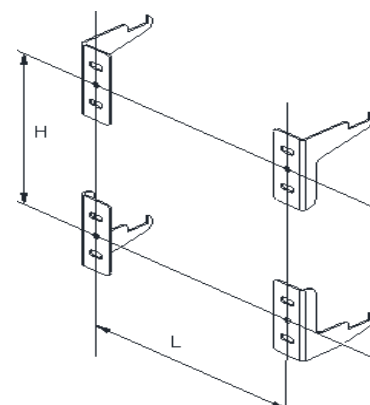

KALCEDONE

LOJIMAX

Design Radiators

3D ИЗГЛЕД

ТЕХНИЧЕСКА ИНФОРМАЦИЯ

БРОЙ ГЛИДЕРИ	ШИРИНА (ММ) "В"	ИНСТАЛАЦИОННА ШИРИНА (ММ) "L"	ВИСОЧИНА (ММ) "А"	МЕЖДУСОВА ВИСОЧИНА (ММ) "С"	ИНСТАЛАЦ. ВИСОЧИНА (ММ) "Н"
2			200	145	80
3	280	59	300	245	180
4	375	154	400	345	280
5	470	249	500	445	380
6	565	344	600	546	480
7	660	439	700	645	580
8	755	534	800	745	680
9	850	629	900	845	780
10	945	534	1000	945	880
11	1040	629	1200	1145	1080
12	1135	724	1400	1345	1280
13	1230	819	1600	1545	1480
14	1325	914	1800	1745	1680
15	1420	1009	2000	1945	1880
16	1515	1104			
17	1610	1199			
18	1705	1294			
19	1800	1389			
20	1895	1484			
21	1990	1579			
22	2085	1674			
23	2180	1769			
24	2275	1864			
25	2370	1959			
26	2465	2054			
27					
28					
29					
30					
31					
32					
33					
34					
35					
36					
37					
38					
39					
40					

DO:	52 MM
DM:	34 MM

МОНТАЖЕН СЕТ

			
МОНТАЖНА СТОЙКА ЛЯВА ДОЛУ X1	МОНТАЖНА СТОЙКА ДЯСНА ДОЛУ X1	МОНТАЖНА СТОЙКА ЛЯВА ГОРЕ X1	МОНТАЖНА СТОЙКА ДЯСНА ГОРЕ X1
			
ОБЕЗВЪЗДУШИТЕЛ X1	ТАПА X1	ДЕКОРАТИВНА КАПАЧКА X2	ПРЕДПАЗНА ЛЕНТА X4
			
ВИНТ ЗА СТЕНА X8	ДЮБЕЛ X8		