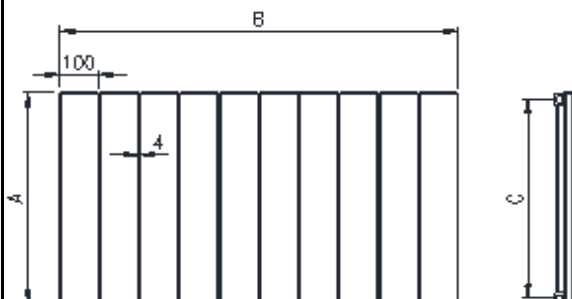

KALCEDONE

LOJIMAX

Design Radiators

3D ИЗГЛЕД

ТЕХНИЧЕСКА ИНФОРМАЦИЯ

БРОЙ ГЛИДЕРИ	ШИРИНА (ММ) "В"	ИНСТАЛАЦИОННА ШИРИНА (ММ) "L"	ВИСОЧИНА (ММ) "А"	МЕЖДУСОВА ВИСОЧИНА (ММ) "С"	ИНСТАЛАЦ. ВИСОЧИНА (ММ) "Н"
2			200	145	80
3	280	59	300	245	180
4	375	154	400	345	280
5	470	249	500	445	380
6	565	344	600	546	480
7	660	439	700	645	580
8	755	534	800	745	680
9	850	629	900	845	780
10	945	534	1000	945	880
11	1040	629	1200	1145	1080
12	1135	724	1400	1345	1280
13	1230	819	1600	1545	1480
14	1325	914	1800	1745	1680
15	1420	1009	2000	1945	1880
16	1515	1104			
17	1610	1199			
18	1705	1294			
19	1800	1389			
20	1895	1484			
21	1990	1579			
22	2085	1674			
23	2180	1769			
24	2275	1864			
25	2370	1959			
26	2465	2054			
27					
28					
29					
30					
31					
32					
33					
34					
35					
36					
37					
38					
39					
40					

DO:	52 MM
DM:	34 MM

МОНТАЖЕН СЕТ

			
МОНТАЖНА СТОЙКА ЛЯВА ДОЛУ X1	МОНТАЖНА СТОЙКА ДЯСНА ДОЛУ X1	МОНТАЖНА СТОЙКА ЛЯВА ГОРЕ X1	МОНТАЖНА СТОЙКА ДЯСНА ГОРЕ X1
			
ОБЕЗВЪЗДУШИТЕЛ X1	ТАПА X1	ДЕКОРАТИВНА КАПАЧКА X2	ПРЕДПАЗНА ЛЕНТА X4
			
ВИНТ ЗА СТЕНА X8	ДЮБЕЛ X8		